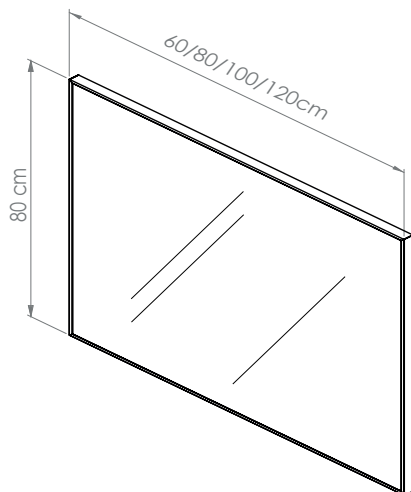

· **Sizes / Dimensiones / Dimensions:**