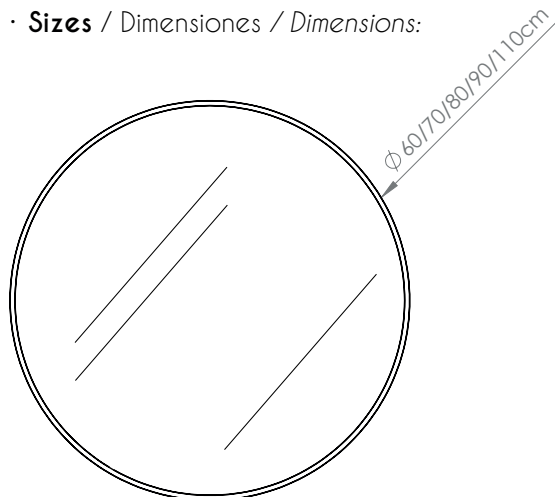

Mesures: 60/80/100/120x80x3cm.

Matériau du miroir: verre de 3 mm.

Matériau du cadre : aluminium.

Fabrication : Espagnol.

· **Finishes / Acabados / Finitions:**

Chrome frame

Marco cromo

Cadre chromé

FEATURES / CARACTERÍSTICAS / CARACTÉRISTIQUES

· **Description / Descripción / Description:**

Framed wall mirror.

Measures: Ø60/70/80/90/110x3cm.

Mirror material: 3mm glass.

Frame material: Aluminum.

Manufacturing: Spanish.

Espejo con marco de aluminio.

Medidas: Ø60/70/80/90/110x3cm.

Material espejo: Cristal 3mm.

Material marco: Aluminio.

Fabricación: Española.

Miroir avec cadre en aluminium.

Mesures: Ø60/70/80/90/110x3cm.

Matériau du miroir: verre de 3 mm.

Marco oro
Cadre doré

· **Sizes / Dimensiones / Dimensions:**

DATA SHEET / FICHA TÉCNICA / FICHE TECHNIQUE

FEATURES / CARACTERÍSTICAS / CARACTÉRISTIQUES

· **Description / Descripción / Description:**

Framed wall mirror.
Measures: 50x90x3cm.
Mirror material: 3mm glass.
Frame material: Aluminum.
Manufacturing: Spanish.