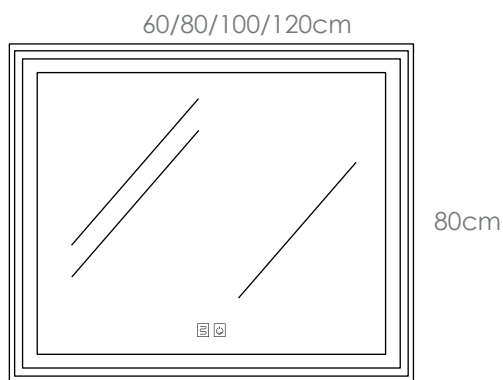

DATA SHEET / FICHA TÉCNICA / FICHE TECHNIQUE

FEATURES / CARACTERÍSTICAS / CARACTÉRISTIQUES

· **Description / Descripción / Description:**

LED framed wall mirror.
On and anti-fog sensors.
Measures: 60X80/80X80/100X80/120X80x3cm.
Light type: Warm (4000°K).
Mirror material: 3mm glass.
Frame material: Aluminum.
Manufacturing: Spanish.

Espejo LED con marco de aluminio.
Sensores encendido y antivaho.
Medidas: 60X80/80X80/100X80/120X80x3cm.
Tipo de luz: Cálida (4000°K)
Protección: IP44.
Material espejo: Cristal 3mm.
Material marco: Aluminio.
Fabricación: Española.

Miroir LED avec cadre en aluminium.
Capteurs d'allumage et d'antivapeur.
Mesures: 60X80/80X80/100X80/120X80x3cm.
Type de lumière : Chaude (4000°K)
Protection : IP44.
Matériau du miroir: verre de 3 mm.
Matériau du cadre : aluminium.
Fabrication : Espagnol.

· **Specifications / Especificaciones / Spécifications:**

Size / Dimension	Power / Puissance	Lum / Lum.
60X80 cm	22 w	1400 lm
80X80 cm	25 w	1600 lm
100X80 cm	30 w	2000 lm
120X80 cm	35 w	2300 lm

· **Sizes / Dimensiones / Dimensions:**