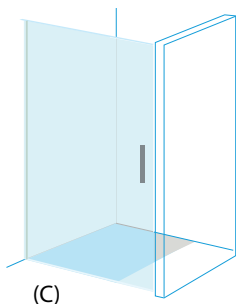

DATA SHEET / FICHA TÉCNICA / FICHE TECHNIQUE

FEATURES / CARACTERÍSTICAS / CARACTÉRISTIQUES

· **Description / Descripción / Description:**

Folding door to wall.
Safety glass 6 mm. Transparent. Reversible.
Chrome or Matt Black aluminum profile.
Handle.

Puerta abatible a pared.
Cristal de seguridad 6 mm. Transparente. Reversible.
Perfil en Aluminio Cromo o Negro Mate.
Tirador.

Porte rabattable a mur.
Verre de securité 6 mm. Transparent. Réversible.
Profil en aluminium chromé ou noir mat.
Poignée.

· **Technical Dawing / Plano Técnico / Dessin Technique:**

2)

Includes handle /
Incluye tirador /
Inclue poignée.

2) **Chrome folding door to wall /**
Puerta abatible a pared /
Porte rabattable a mur.

(C)

Chrome / Black /
Cromo / Negro /
Chromé Noir

Size	Height	Range
40cm	200cm	38 - 40 cm
60cm	200cm	58 - 60 cm
70cm	200cm	68 - 70 cm
80cm	200cm	78 - 80 cm
90cm	200cm	88 - 90 cm