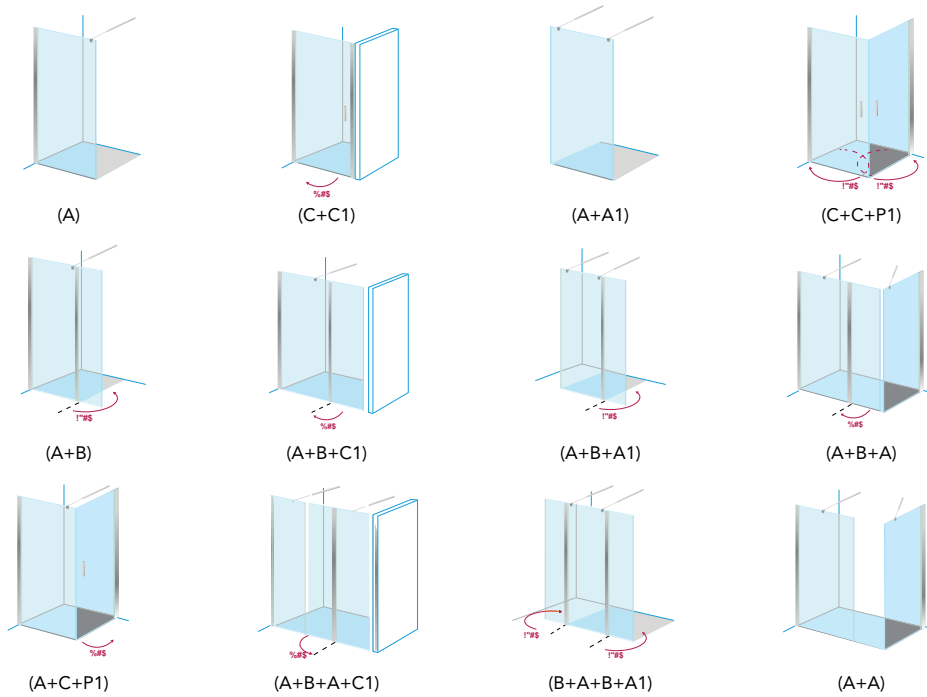

CARIBE PRO

FIXED DOOR + FOLDING PANEL SHOWER ENCLOSURE /
MAMPARA DE PUERTA FIJA + PANEL ABATIBLE /
CABINE DE DOUCHE PORTE FIXE + PANNEAU RABATTABLE

FUTUR BATH

DATA SHEET / FICHA TÉCNICA / FICHE TECHNIQUE

FEATURES / CARACTERÍSTICAS / CARACTÉRISTIQUES

· Compositions / Composiciones / Compositions:

· Arm details and profiles / Detalles de brazo y perfiles / Détails bras et profils:

Chrome / Black /
Cromo / Negro /
Chromé / Noir

Transparent /
Transparente /
Transparent