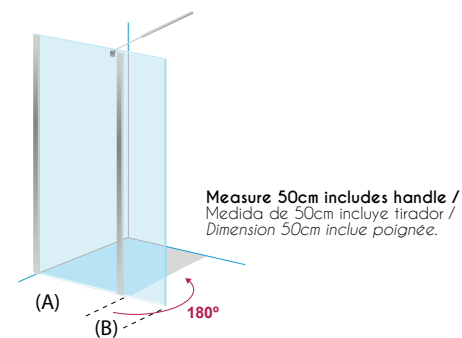

DATA SHEET / FICHA TÉCNICA / FICHE TECHNIQUE

FEATURES / CARACTERÍSTICAS / CARACTÉRISTIQUES

· **Description / Descripción / Description:**

Fixed panel + folding panel.
Safety glass 6 mm. Transparent. Reversible.
Chrome or Matt Black aluminum profile.
Includes adjustable stabilizer bar by cutting max. 110cm.
Handle only in folding 50cm.

Panel fijo + abatible.
Cristal de seguridad 6 mm. Transparente. Reversible.
Perfil en Aluminio Cromo o Negro Mate.
Incluye barra estabilizadora regulable mediante corte máx. 110cm.
Tirador solo en abatible de 50cm.

Panneau fixe + rabattable.
Verre de sécurité 6 mm. Transparent. Réversible.
Profil en aluminium chromé ou noir mat.
Comprend une barre stabilisatrice réglable en coupant max. 110cm.
Poignée uniquement en pliage 50cm.

· **Technical Dawing / Plano Técnico / Dessin Technique:**

1)