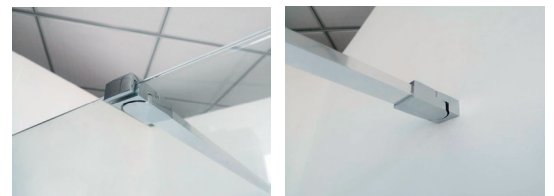

Chrome / Cromo / Chrome.   Black / Negro / Noir.