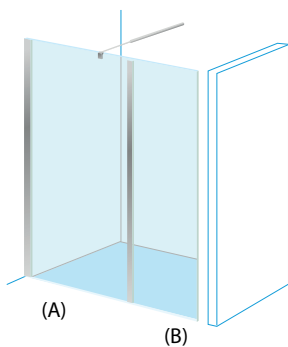

DATA SHEET / FICHA TÉCNICA / FICHE TECHNIQUE

FEATURES / CARACTERÍSTICAS / CARACTÉRISTIQUES

· **Description / Descripción / Description:**

Fixed panel + folding panel.
Safety glass 6 mm. Transparent. Reversible.
Chrome or Matt Black aluminum profile.
Includes adjustable stabilizer bar by cutting max. 110cm.
Handle only in folding 50cm.

Panel fijo + abatible.
Cristal de seguridad 6 mm. Transparente. Reversible.
Perfil en Aluminio Cromo o Negro Mate.
Incluye barra estabilizadora regulable mediante corte máx. 110cm.
Tirador solo en abatible de 50cm.

Panneau fixe + rabattable.
Verre de sécurité 6 mm. Transparent. Réversible.
Profil en aluminium chromé ou noir mat.
Comprend une barre stabilisatrice réglable en coupant max. 110cm.
Poignée uniquement en pliage 50cm.

· **Technical Dawing / Plano Técnico / Dessin Technique:**

1)