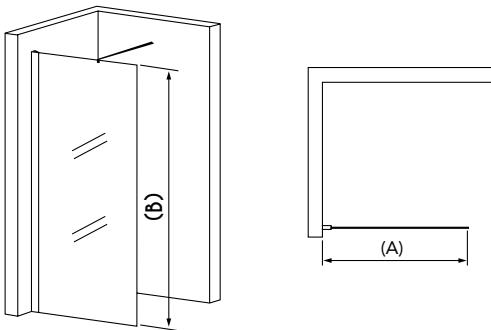

### FEATURES / CARACTERÍSTICAS / CARACTÉRISTIQUES

· **Description / Descripción / Description:**

**Fixed panel.**  
**Safety glass 6 mm. Transparent. Reversible.**  
**Chrome or Matt Black aluminum profile.**  
**Includes adjustable stabilizer bar by cutting max. 110cm.**

· **Technical Dawing / Plano Técnico / Dessin Technique:**

Size	Height	Range (A)
70cm	200cm	66,5 - 68,5 cm
80cm	200cm	76,5 - 78,5 cm
90cm	200cm	86,5 - 88,5 cm
100cm	200cm	96,5 - 98,5 cm
120cm	200cm	116,5 - 118,5 cm