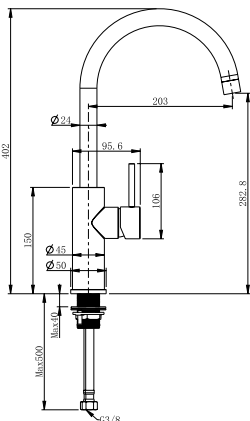

DATA SHEET / FICHA TÉCNICA / FICHE TECHNIQUE

FEATURES / CARACTERÍSTICAS / CARACTÉRISTIQUES

Description / Descripción / Description:

- Installation Type: Deck Mounted
- Aerator, flow rate: 5.7L/Min MAX at 3 bar
- Ø 35mm Ceramic Cartridge
- Tucai flexible inlet hose
- G3/8" connection
- Stain steel Body
- Stain steel Handle
- Comply to EN817
- Pop-Up waste not included
- Instalación: Sobre encimera.
- Areador, Caudal: 5.7L/Min MAX a 3 bar
- Cartucho cerámico Ø 35mm
- Manguera flexible de conexión Tucai
- Conexión G3/8"
- Cuerpo de acero inox.
- Maneta de acero inox.
- Cumple con la EN817
- Válvula de desagüe no incluida
- Type d'installation : monté sur le pont
- Aérateur, débit : 5.7L/Min MAX à 3 bar
- Cartouche Céramique Ø 35mm
- Durite d'arrivée flexible Tucai
- Connexion G3/8"
- Corps en acier inox.
- Poignée en acier inox.
- Conforme à EN817
- Sans bonde de vidage

DATA SHEET / FICHA TÉCNICA / FICHE TECHNIQUE

FEATURES / CARACTERÍSTICAS / CARACTÉRISTIQUES

Description / Descripción / Description:

- Installation Type: Deck Mounted
- Aerator, flow rate: 9L/Min MAX at 3 bar
- Ø 35mm Ceramic Cartridge
- Tucai flexible inlet hose
- G3/8" connection
- Stain steel Body
- Stain steel Handle
- Comply to EN817
- Pop-Up waste not included
- Instalación: Sobre encimera.
- Areador, Caudal: 9L/Min MAX a 3 bar
- Cartucho cerámico Ø 35mm
- Manguera flexible de conexión Tucai
- Conexión G3/8"
- Cuerpo de acero inox.
- Maneta de acero inox.
- Cumple con la EN817
- Válvula de desagüe no incluida
- Type d'installation : monté sur le pont
- Aérateur, débit : 9L/Min MAX à 3 bar
- Cartouche Céramique Ø 35mm
- Durite d'arrivée flexible Tucai
- Connexion G3/8"
- Corps en acier inox.
- Poignée en acier inox.
- Conforme à EN817
- Sans bonde de vidage