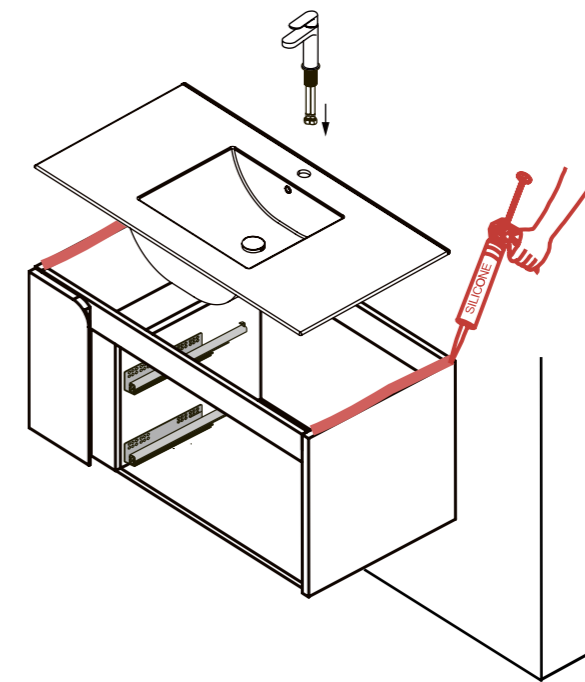

# BOGOTA EXTRA PLANA

COUNTERTOP BASIN /  
LAVABO DE APOYO /  
LAVABO À POSER

FUTUR<sup>BATH</sup>

## 1. Installation Drawing / Cotas de instalación / Dimensions d'installation

	H	M	W
	860	740	660
	860	740	660
	815	695	640
	845	725	645

mm.