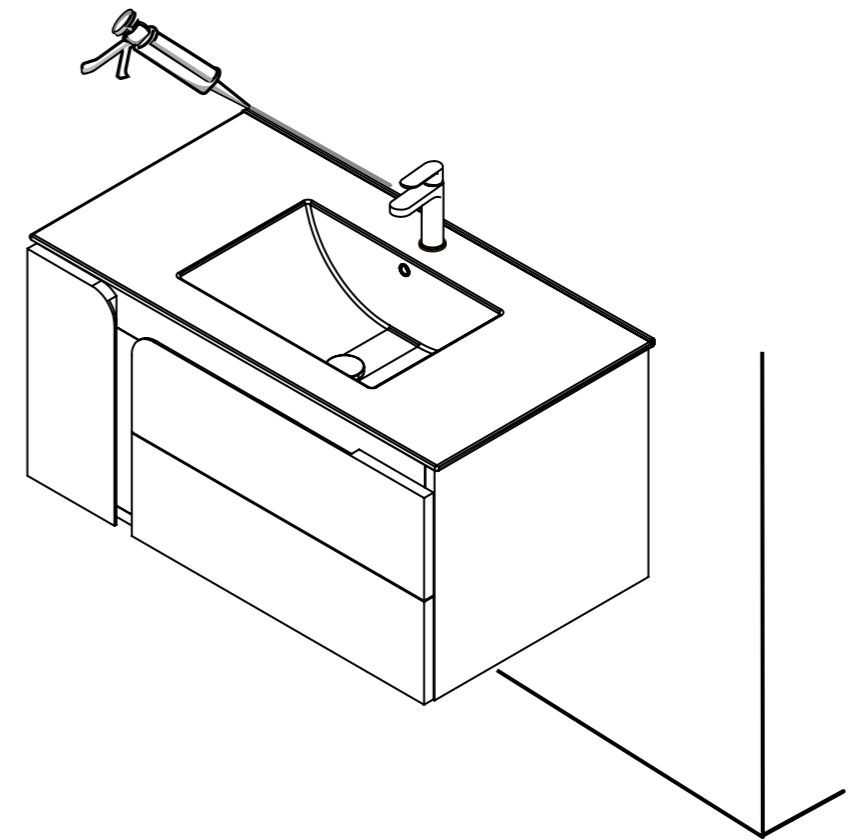

## 1. Installation Drawing / Cotas de instalación / Dimensions d'installation

	H	M	W
	860	740	660
	860	740	660
	815	695	640
	845	725	645

mm.

# BOGOTA EXTRA PLANA

COUNTERTOP BASIN /  
LAVABO DE APOYO /  
LAVABO À POSER

FUTUR<sup>BATH</sup>

# BOGOTA EXTRA PLANA

COUNTERTOP BASIN /  
LAVABO DE APOYO /  
LAVABO À POSER

FUTUR<sup>BATH</sup>

FUTUR BATH

[www.futurbath.com](http://www.futurbath.com)