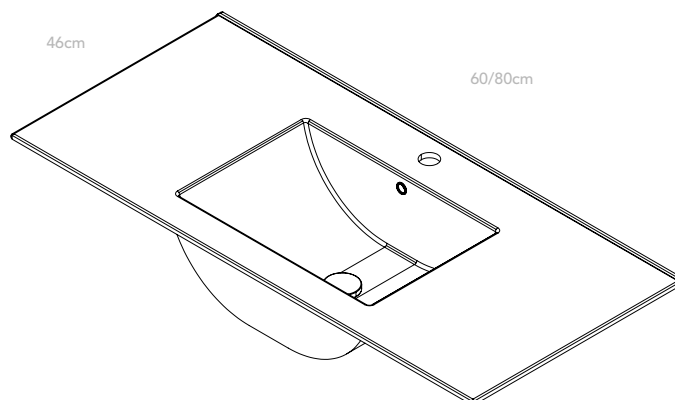

BOGOTA EXTRA PLANA

COUNTERTOP BASIN /
LAVABO DE APOYO /
LAVABO À POSER

FUTUR^{BATH}

ASSEMBLY INSTRUCTIONS

INSTRUCCIONES DE MONTAJE / INSTRUCTIONS DE MONTAGE