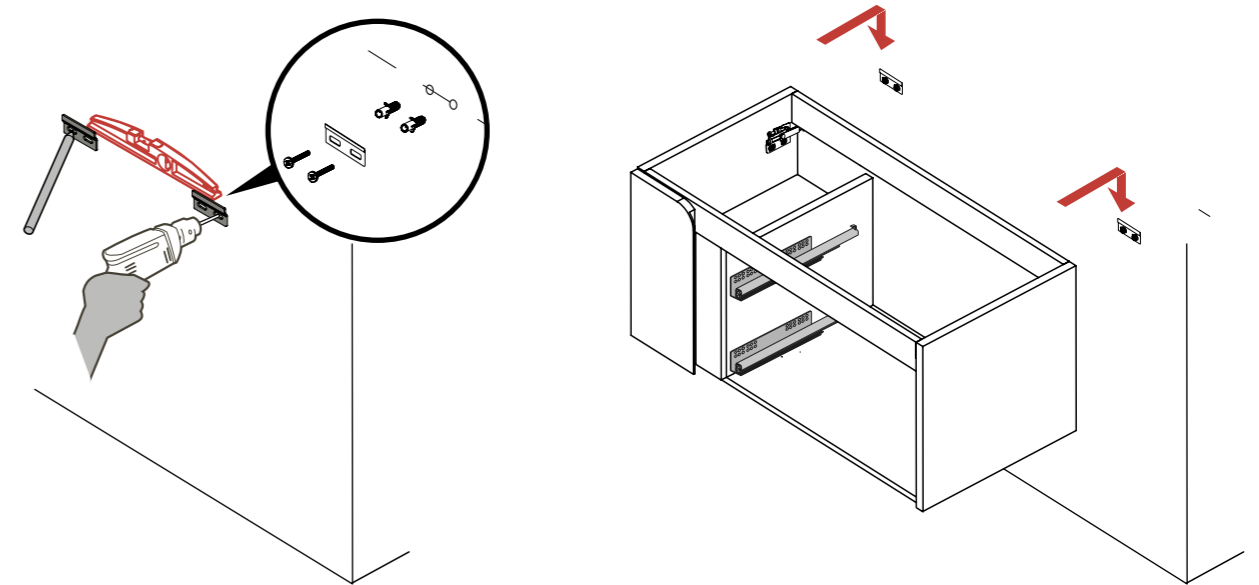

# BOGOTA EXTRA PLANA

COUNTERTOP BASIN /  
LAVABO DE APOYO /  
LAVABO À POSER

FUTUR<sup>BATH</sup>

## 1. Installation Drawing / Cotas de instalación / Dimensions d'installation

	H	M	W
	860	740	660
	860	740	660
	815	695	640
	845	725	645

mm.