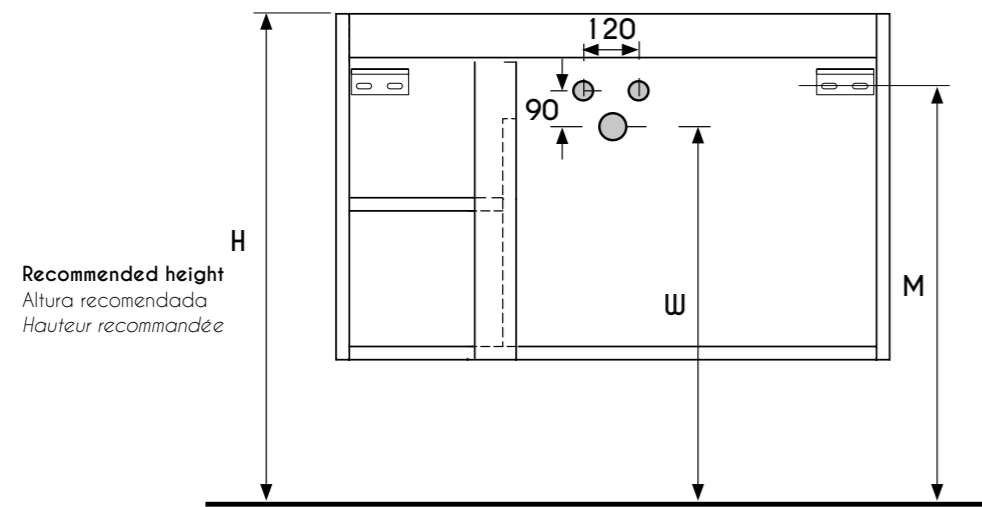

# BOGOTA EXTRA PLANA

COUNTERTOP BASIN /  
LAVABO DE APOYO /  
LAVABO À POSER

FUTUR<sup>BATH</sup>

## 1. Installation Drawing / Cotas de instalación / Dimensions d'installation

	H	M	W
	860	740	660
	860	740	660
	815	695	640
	845	725	645

mm.