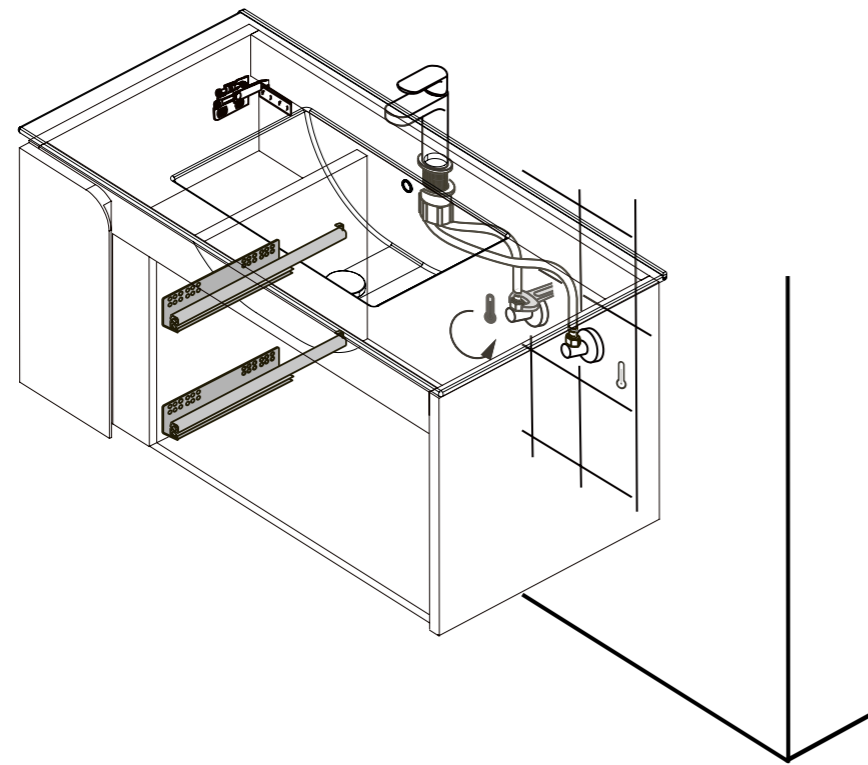

# BOGOTA EXTRA PLANA

COUNTERTOP BASIN /  
LAVABO DE APOYO /  
LAVABO À POSER

FUTUR<sup>BATH</sup>

## 1. Installation Drawing / Cotas de instalación / Dimensions d'installation

	H	M	W
	860	740	660
	860	740	660
	815	695	640
	845	725	645

mm.