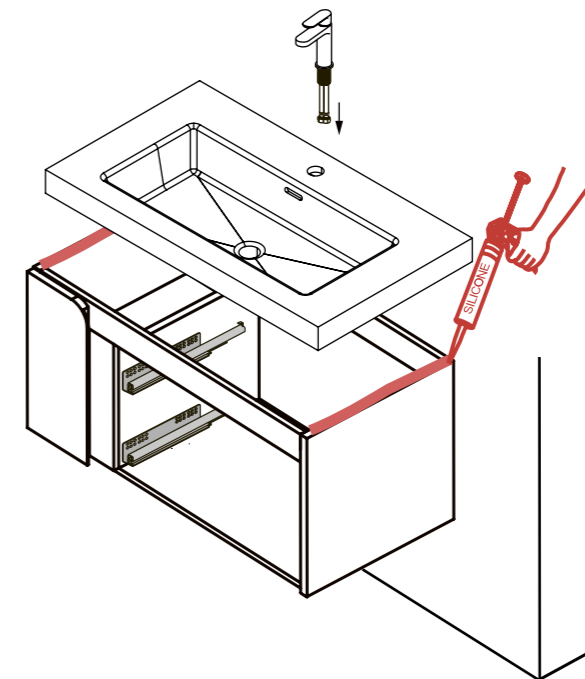

## ASSEMBLY INSTRUCTIONS INSTRUCCIONES DE MONTAJE / INSTRUCTIONS DE MONTAGE

## 1. Installation Drawing / Cotas de instalación / Dimensions d'installation

	H	M	W
	860	740	660
	860	740	660
	815	695	640
	845	725	645

mm.

# FROME

COUNTERTOP BASIN /  
LAVABO DE APOYO / LAVABO À POSER

FUTUR<sup>BATH</sup>

# FROME

COUNTERTOP BASIN /  
LAVABO DE APOYO / LAVABO À POSER

FUTUR<sup>BATH</sup>

FUTUR BATH

[www.futurbath.com](http://www.futurbath.com)