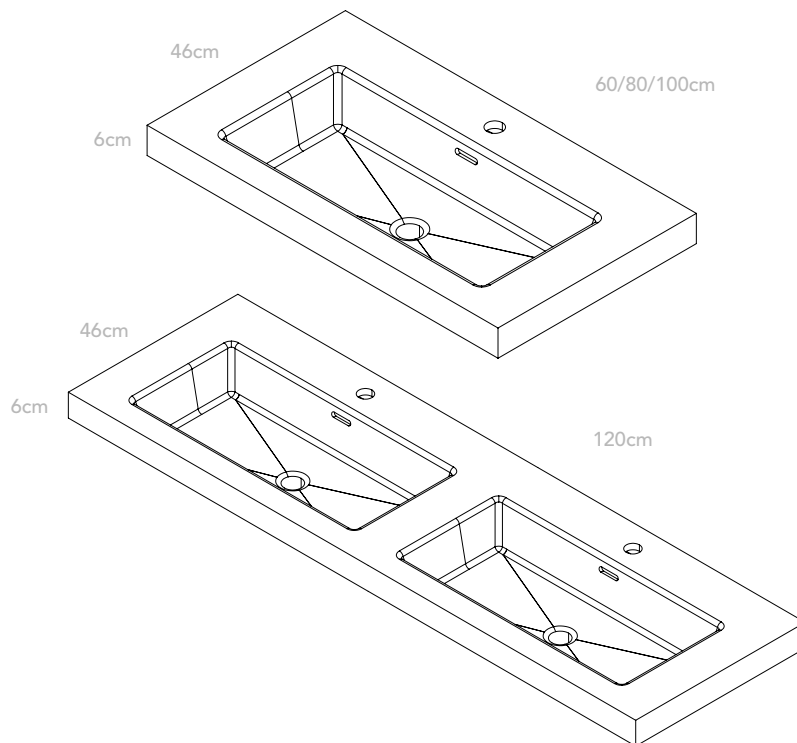

## ASSEMBLY INSTRUCTIONS INSTRUCCIONES DE MONTAJE / INSTRUCTIONS DE MONTAGE

## 1. Installation Drawing / Cotas de instalación / Dimensions d'installation

	H	M	W
	860	740	660
	860	740	660
	815	695	640
	845	725	645

mm.

# FROME

COUNTERTOP BASIN /  
LAVABO DE APOYO / LAVABO À POSER

FUTUR<sup>BATH</sup>