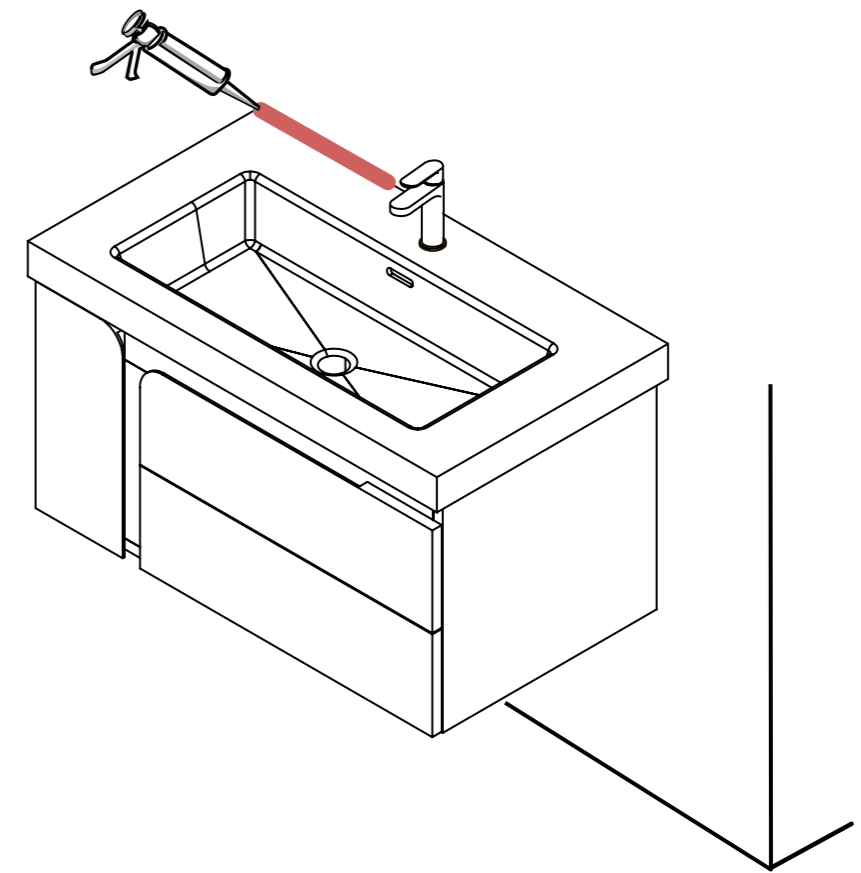

## 1. Installation Drawing / Cotas de instalación / Dimensions d'installation

	H	M	W
	860	740	660
	860	740	660
	815	695	640
	845	725	645

mm.

# FROME

COUNTERTOP BASIN /  
LAVABO DE APOYO / LAVABO À POSER

FUTUR<sup>BATH</sup>

# FROME

COUNTERTOP BASIN /  
LAVABO DE APOYO / LAVABO À POSER

FUTUR<sup>BATH</sup>

FUTUR BATH

[www.futurbath.com](http://www.futurbath.com)