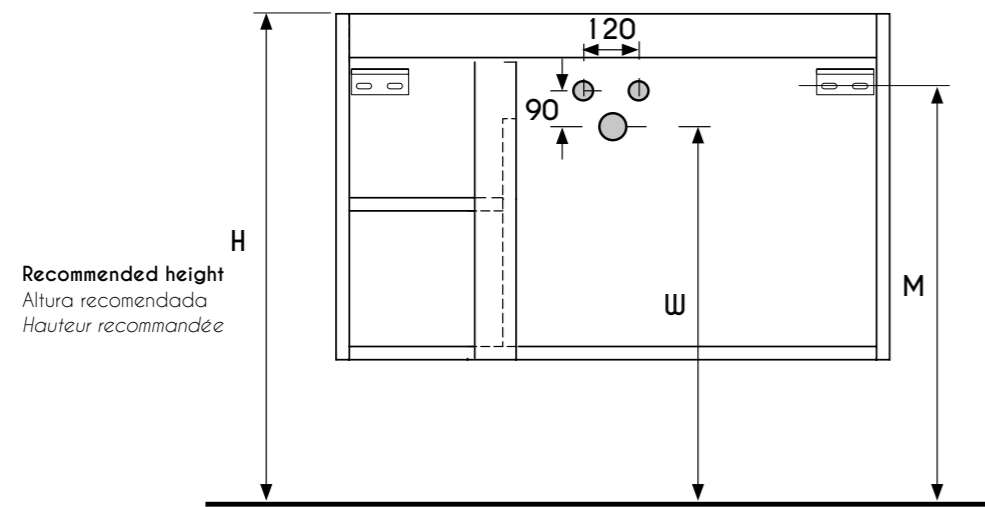

## ASSEMBLY INSTRUCTIONS INSTRUCCIONES DE MONTAJE / INSTRUCTIONS DE MONTAGE

## 1. Installation Drawing / Cotas de instalación / Dimensions d'installation

	H	M	W
	860	740	660
	860	740	660
	815	695	640
	845	725	645

mm.

# FROME

COUNTERTOP BASIN /  
LAVABO DE APOYO / LAVABO À POSER

FUTUR<sup>BATH</sup>