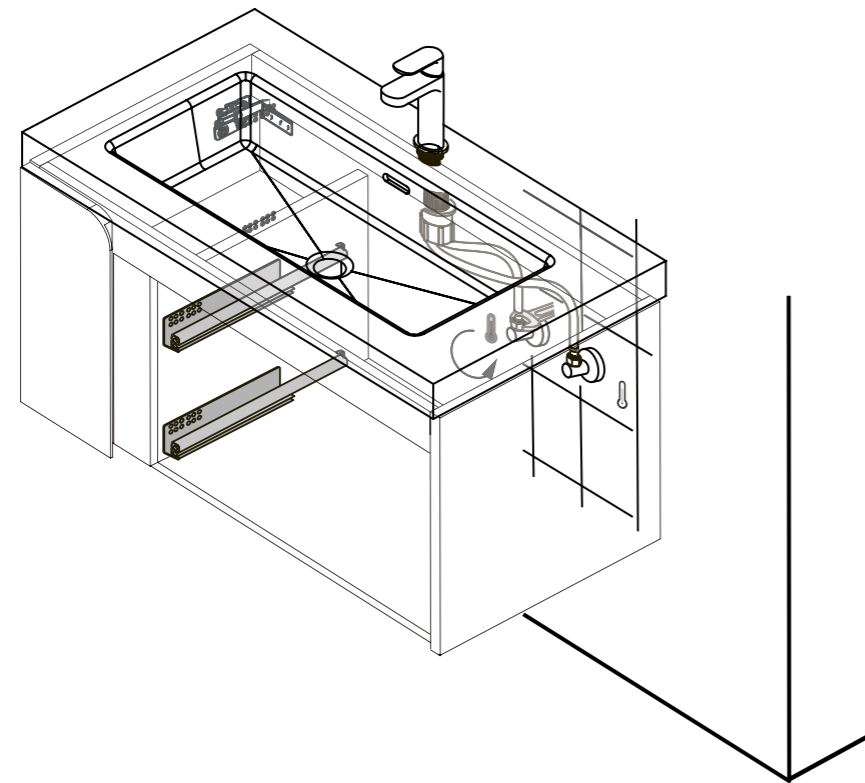

## 1. Installation Drawing / Cotas de instalación / Dimensions d'installation

	H	M	W
	860	740	660
	860	740	660
	815	695	640
	845	725	645

mm.

# FROME

COUNTERTOP BASIN /  
LAVABO DE APOYO / LAVABO À POSER

FUTUR<sup>BATH</sup>

# FROME

COUNTERTOP BASIN /  
LAVABO DE APOYO / LAVABO À POSER

FUTUR<sup>BATH</sup>

FUTUR BATH

[www.futurbath.com](http://www.futurbath.com)