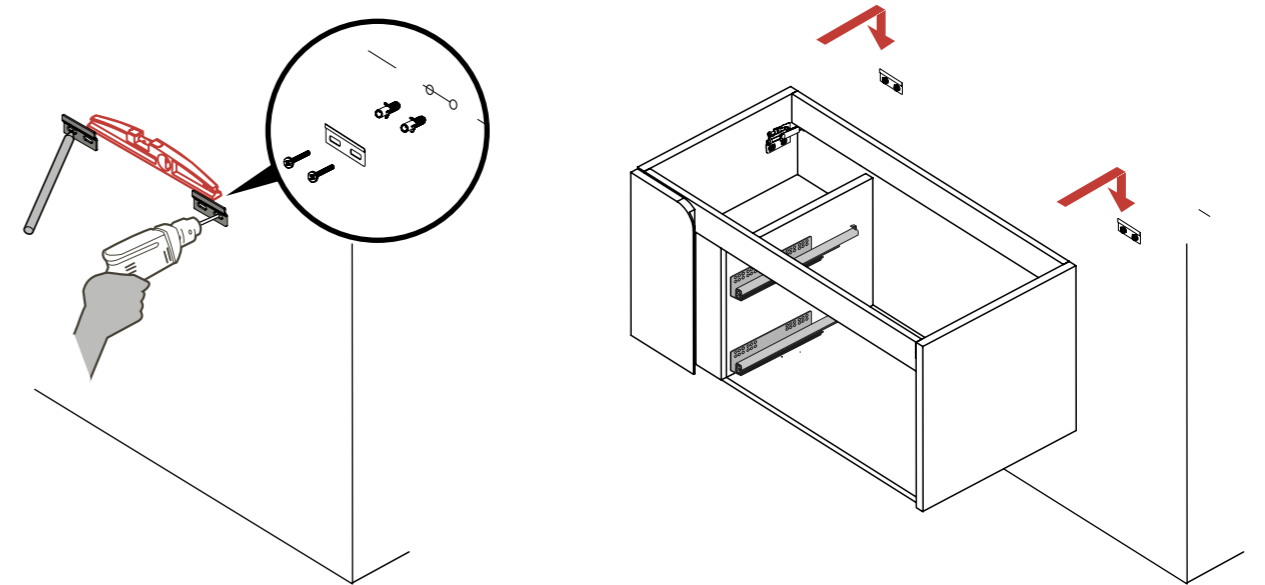

## ASSEMBLY INSTRUCTIONS INSTRUCCIONES DE MONTAJE / INSTRUCTIONS DE MONTAGE

## 1. Installation Drawing / Cotas de instalación / Dimensions d'installation

	H	M	W
	860	740	660
	860	740	660
	815	695	640
	845	725	645

mm.

# FROME

COUNTERTOP BASIN /  
LAVABO DE APOYO / LAVABO À POSER

FUTUR<sup>BATH</sup>