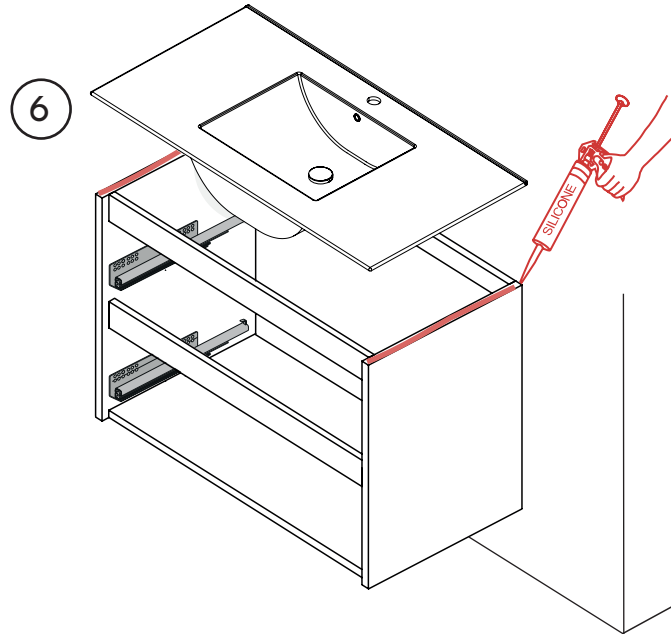

ASSEMBLY INSTRUCTIONS INSTRUCCIONES DE MONTAJE / INSTRUCTIONS DE MONTAGE

1

Recommended height
Altura recomendada
Hauteur recommandée

	H	M	W
	860	740	660
	815	695	640
	730	610	510

mm.

2

Protect the vanity using the packaging cardboard
Proteger el mueble con el cartón del embalaje.
Protéger le meuble avec le carton d'emballage.

3

4

ASSEMBLY INSTRUCTIONS INSTRUCCIONES DE MONTAJE / INSTRUCTIONS DE MONTAGE

ASSEMBLY INSTRUCTIONS INSTRUCCIONES DE MONTAJE / INSTRUCTIONS DE MONTAGE

Installing drawer Insertar el cajón Installer le tiroir

Adjusting front panel, drawer Ajuste del frente de cajón Réglage de la façade du tiroir