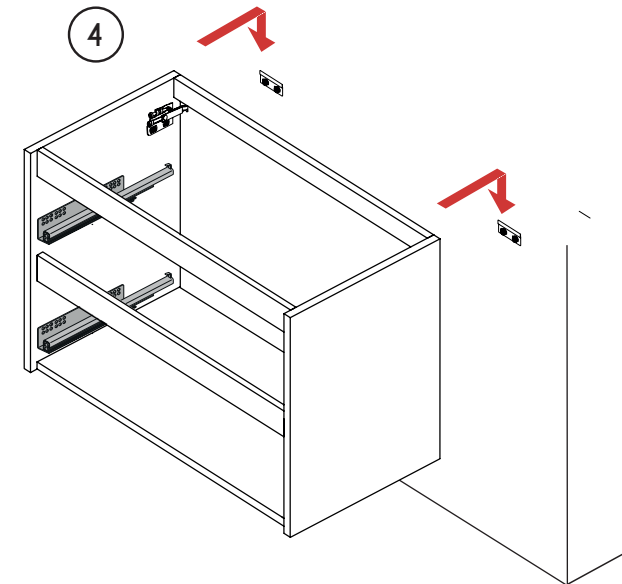

ASSEMBLY INSTRUCTIONS INSTRUCCIONES DE MONTAJE / INSTRUCTIONS DE MONTAGE

1

Recommended height
Altura recomendada
Hauteur recommandée

	H	M	W
	860	740	660
	815	695	640
	730	610	510

mm.

2

Protect the vanity using the packaging cardboard
Proteger el mueble con el cartón del embalaje.
Protéger le meuble avec le carton d'emballage.

3

4

ASSEMBLY INSTRUCTIONS INSTRUCCIONES DE MONTAJE / INSTRUCTIONS DE MONTAGE

ASSEMBLY INSTRUCTIONS INSTRUCCIONES DE MONTAJE / INSTRUCTIONS DE MONTAGE

Installing drawer Insertar el cajón Installer le tiroir

Adjusting front panel, drawer Ajuste del frente de cajón Réglage de la façade du tiroir