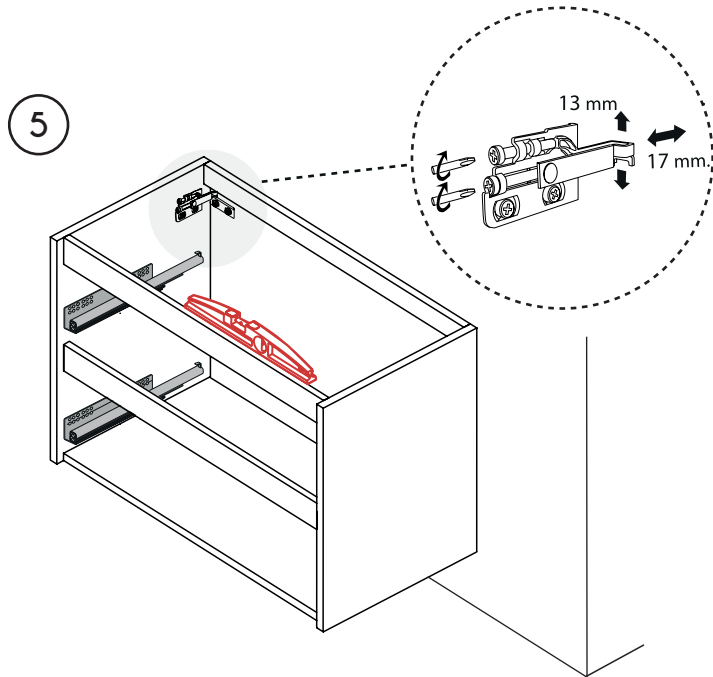

ASSEMBLY INSTRUCTIONS INSTRUCCIONES DE MONTAJE / INSTRUCTIONS DE MONTAGE

1

Recommended height
Altura recomendada
Hauteur recommandée

	H	M	W
	860	740	660
	815	695	640
	730	610	510

mm.

2

Protect the vanity using the packaging cardboard
Proteger el mueble con el cartón del embalaje.
Protéger le meuble avec le carton d'emballage.

3

4

ASSEMBLY INSTRUCTIONS INSTRUCCIONES DE MONTAJE / INSTRUCTIONS DE MONTAGE

ASSEMBLY INSTRUCTIONS INSTRUCCIONES DE MONTAJE / INSTRUCTIONS DE MONTAGE

Installing drawer Insertar el cajón Installer le tiroir

Adjusting front panel, drawer Ajuste del frente de cajón Réglage de la façade du tiroir