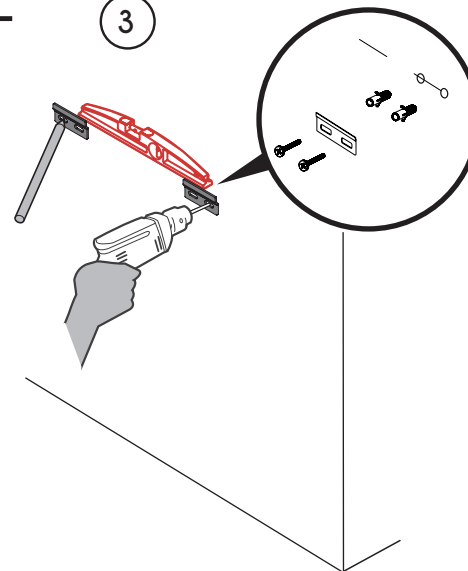

ASSEMBLY INSTRUCTIONS INSTRUCCIONES DE MONTAJE / INSTRUCTIONS DE MONTAGE

1

Recommended height
Altura recomendada
Hauteur recommandée

	H	M	W
	860	740	660
	815	695	640
	730	610	510

mm.

2

Protect the vanity using the packaging cardboard
Proteger el mueble con el cartón del embalaje.
Protéger le meuble avec le carton d'emballage.

3

4

ASSEMBLY INSTRUCTIONS INSTRUCCIONES DE MONTAJE / INSTRUCTIONS DE MONTAGE

ASSEMBLY INSTRUCTIONS INSTRUCCIONES DE MONTAJE / INSTRUCTIONS DE MONTAGE

Installing drawer Insertar el cajón Installer le tiroir