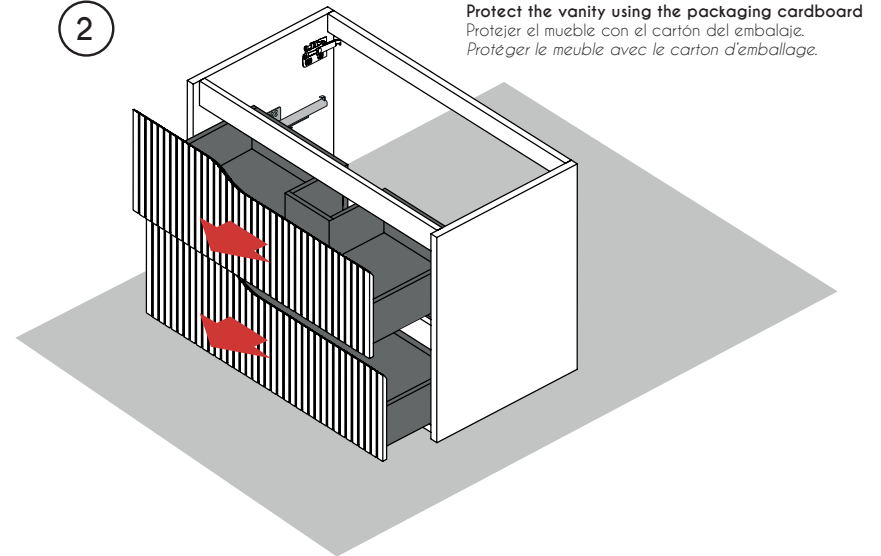

ASSEMBLY INSTRUCTIONS INSTRUCCIONES DE MONTAJE / INSTRUCTIONS DE MONTAGE

1

Recommended height
Altura recomendada
Hauteur recommandée

	H	M	W
	860	740	660
	815	695	640
	730	610	510

mm.

2

Protect the vanity using the packaging cardboard
Proteger el mueble con el cartón del embalaje.
Protéger le meuble avec le carton d'emballage.