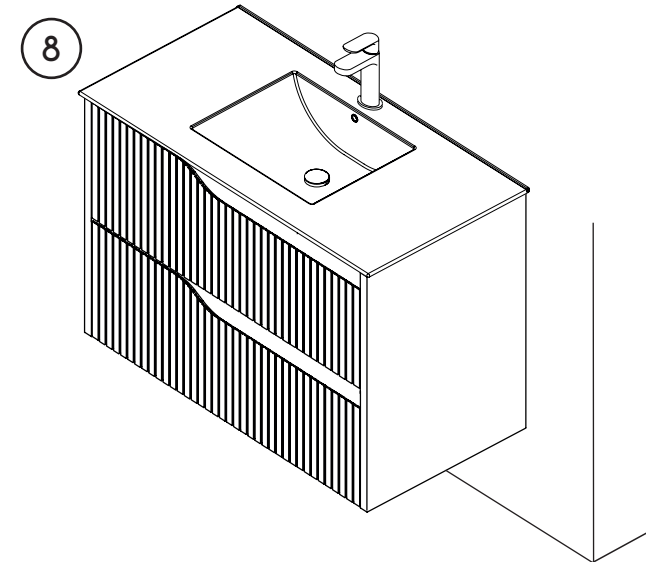

ASSEMBLY INSTRUCTIONS INSTRUCCIONES DE MONTAJE / INSTRUCTIONS DE MONTAGE