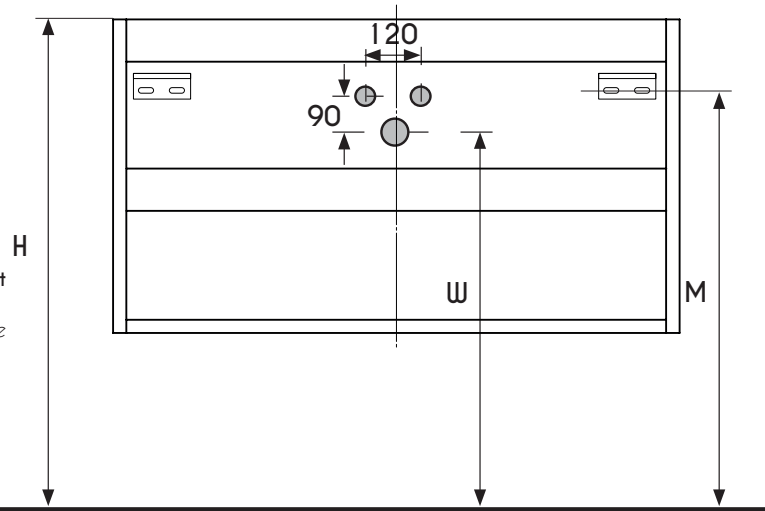

ASSEMBLY INSTRUCTIONS INSTRUCCIONES DE MONTAJE / INSTRUCTIONS DE MONTAGE

1

Recommended height
Altura recomendada
Hauteur recommandée

	H	M	W
	860	740	660
	815	695	640
	730	610	510

mm.

2

Protect the vanity using the packaging cardboard
Proteger el mueble con el cartón del embalaje.
Protéger le meuble avec le carton d'emballage.