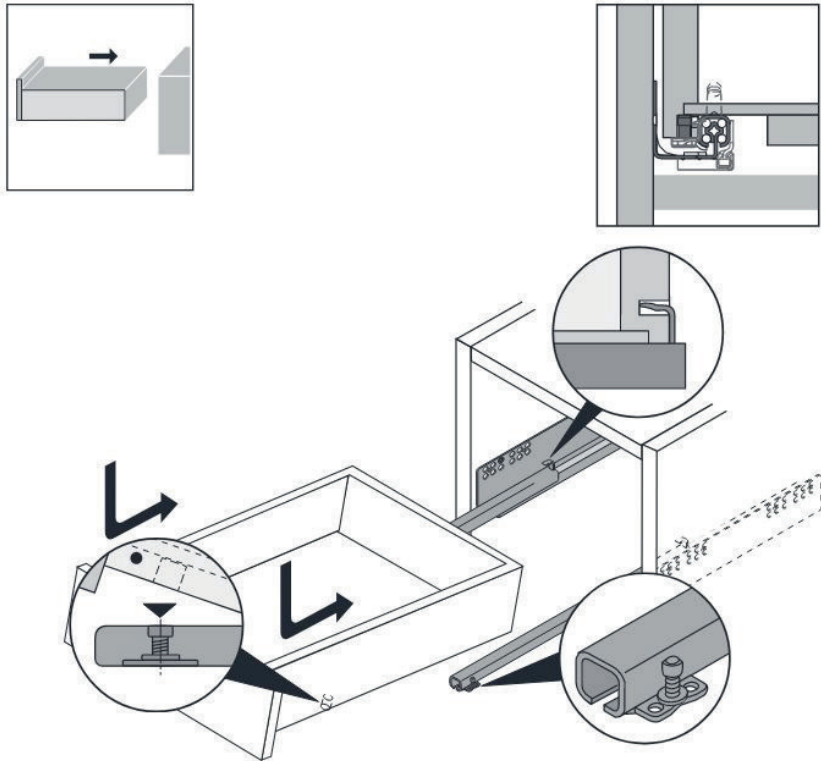

ASSEMBLY INSTRUCTIONS INSTRUCCIONES DE MONTAJE / INSTRUCTIONS DE MONTAGE

1

Recommended height
Altura recomendada
Hauteur recommandée

	H	M	W
	860	740	660
	815	695	640
	730	610	510

mm.

2

Protect the vanity using the packaging cardboard
Proteger el mueble con el cartón del embalaje.
Protéger le meuble avec le carton d'emballage.

3

4

ASSEMBLY INSTRUCTIONS INSTRUCCIONES DE MONTAJE / INSTRUCTIONS DE MONTAGE

ASSEMBLY INSTRUCTIONS INSTRUCCIONES DE MONTAJE / INSTRUCTIONS DE MONTAGE

Installing drawer Insertar el cajón Installer le tiroir

Adjusting front panel, drawer Ajuste del frente de cajón Réglage de la façade du tiroir