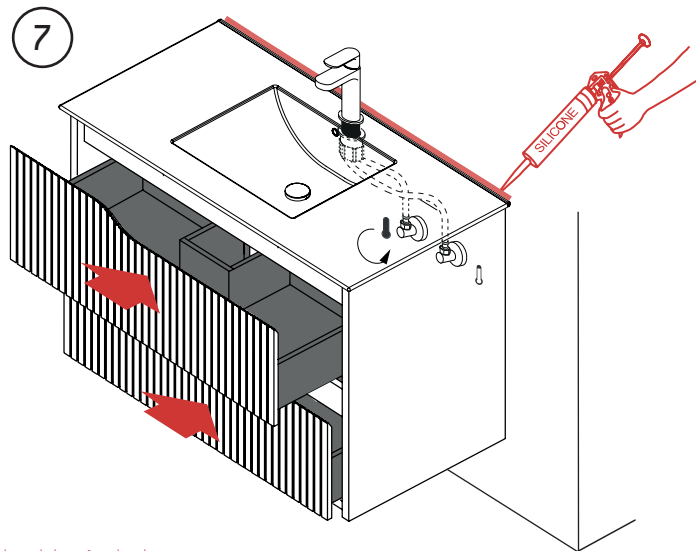

ASSEMBLY INSTRUCTIONS INSTRUCCIONES DE MONTAJE / INSTRUCTIONS DE MONTAGE

1

Recommended height
Altura recomendada
Hauteur recommandée

	H	M	W
	860	740	660
	815	695	640
	730	610	510

mm.

2

Protect the vanity using the packaging cardboard
Proteger el mueble con el cartón del embalaje.
Protéger le meuble avec le carton d'emballage.

3

4

ASSEMBLY INSTRUCTIONS INSTRUCCIONES DE MONTAJE / INSTRUCTIONS DE MONTAGE

ASSEMBLY INSTRUCTIONS INSTRUCCIONES DE MONTAJE / INSTRUCTIONS DE MONTAGE

Installing drawer Insertar el cajón Installer le tiroir