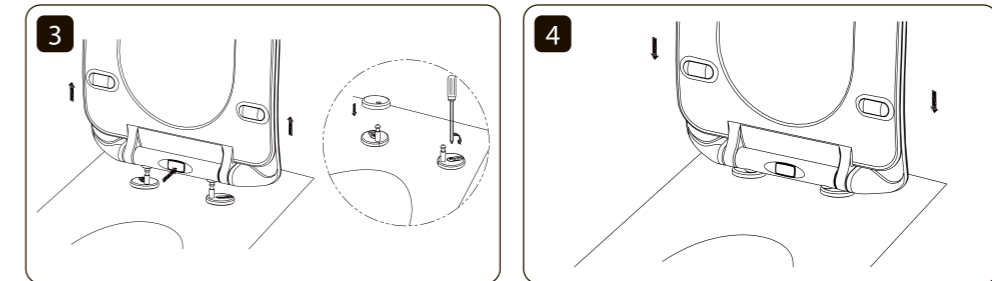

### 1. Installation Drawing / Cotas de instalación / Dimensions d'installation

- INSTALL. MEASURES WITH PVC BEND / MEDIDAS CON CODO PVC / MESURES D'INSTALLATION AVEC COUDE EN PVC

## 1.1. Pan Installation / Instalación de la taza / Montage de la cuvette

SEAT INSTALLATION / INSTALACIÓN DEL ASIENTO / MONTAGE DU SIÈGE

FUTUR BATH

[www.futurbath.com](http://www.futurbath.com)