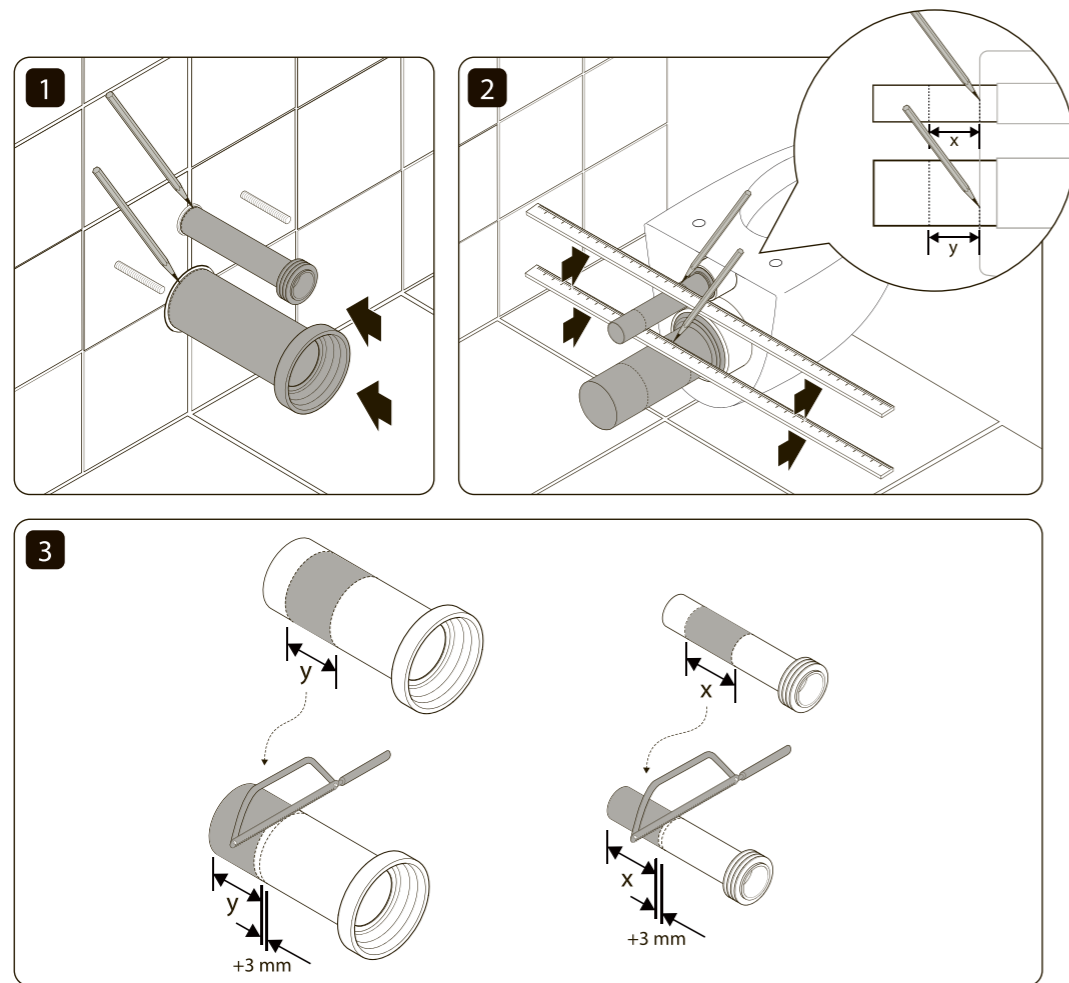

## ASSEMBLY INSTRUCTIONS INSTRUCCIONES DE MONTAJE / INSTRUCTIONS DE MONTAGE

### 1. Installation Drawing / Cotas de instalación / Dimensions d'installation

- INSTALL. MEASURES WITH PVC BEND / MEDIDAS CON CODO PVC / MESURES D'INSTALLATION AVEC COUDE EN PVC

## 1.1. Pan Installation / Instalación de la taza / Montage de la cuvette

SEAT INSTALLATION / INSTALACIÓN DEL ASIENTO / MONTAGE DU SIÈGE

FUTUR BATH

[www.futurbath.com](http://www.futurbath.com)