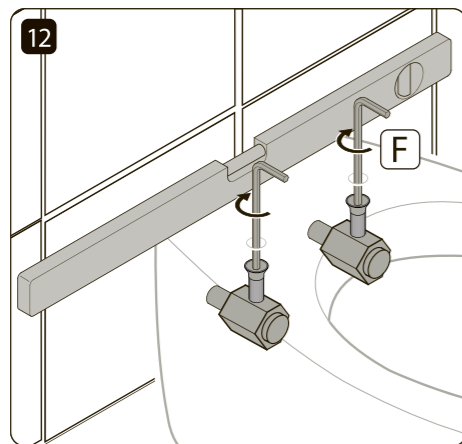

### 1. Installation Drawing / Cotas de instalación / Dimensions d'installation

- INSTALL. MEASURES WITH PVC BEND / MEDIDAS CON CODO PVC / MESURES D'INSTALLATION AVEC COUDE EN PVC

## 1.1. Pan Installation / Instalación de la taza / Montage de la cuvette

SEAT INSTALLATION / INSTALACIÓN DEL ASIENTO / MONTAGE DU SIÈGE

FUTUR BATH

[www.futurbath.com](http://www.futurbath.com)