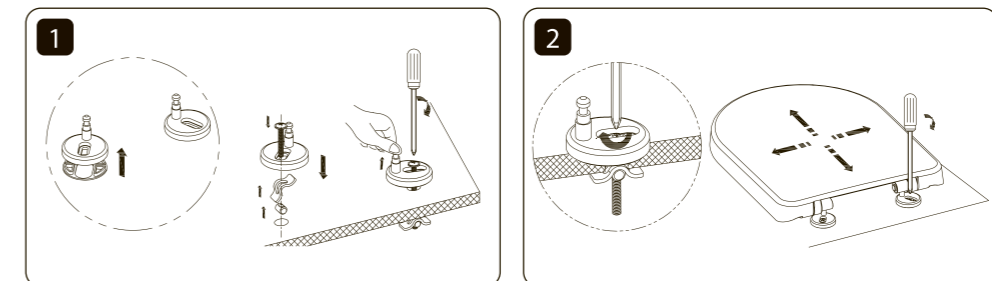

### 1. Installation Drawing / Cotas de instalación / Dimensions d'installation

- INSTALL. MEASURES WITH PVC BEND / MEDIDAS CON CODO PVC / MESURES D'INSTALLATION AVEC COUDE EN PVC

## 1.1. Pan Installation / Instalación de la taza / Montage de la cuvette

SEAT INSTALLATION / INSTALACIÓN DEL ASIENTO / MONTAGE DU SIÈGE

FUTUR BATH

[www.futurbath.com](http://www.futurbath.com)