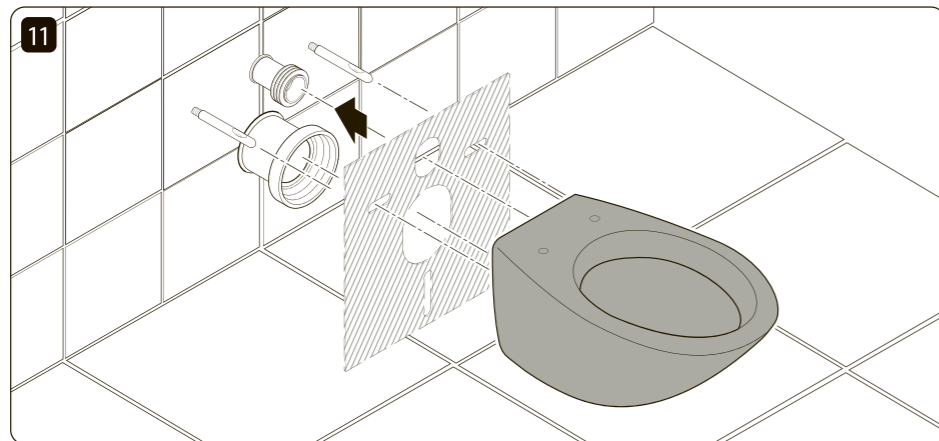

### 1. Installation Drawing / Cotas de instalación / Dimensions d'installation

- INSTALL. MEASURES WITH PVC BEND / MEDIDAS CON CODO PVC / MESURES D'INSTALLATION AVEC COUDE EN PVC

## 1.1. Pan Installation / Instalación de la taza / Montage de la cuvette

SEAT INSTALLATION / INSTALACIÓN DEL ASIENTO / MONTAGE DU SIÈGE

FUTUR BATH

[www.futurbath.com](http://www.futurbath.com)