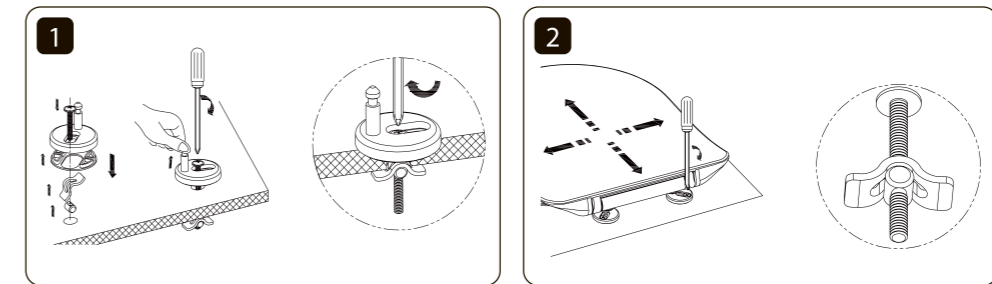

### 1. Installation Drawing / Cotas de instalación / Dimensions d'installation

- INSTALL. MEASURES WITH PVC BEND / MEDIDAS CON CODO PVC / MESURES D'INSTALLATION AVEC COUDE EN PVC

## 1.1. Pan Installation / Instalación de la taza / Montage de la cuvette

SEAT INSTALLATION / INSTALACIÓN DEL ASIENTO / MONTAGE DU SIÈGE

FUTUR BATH

[www.futurbath.com](http://www.futurbath.com)