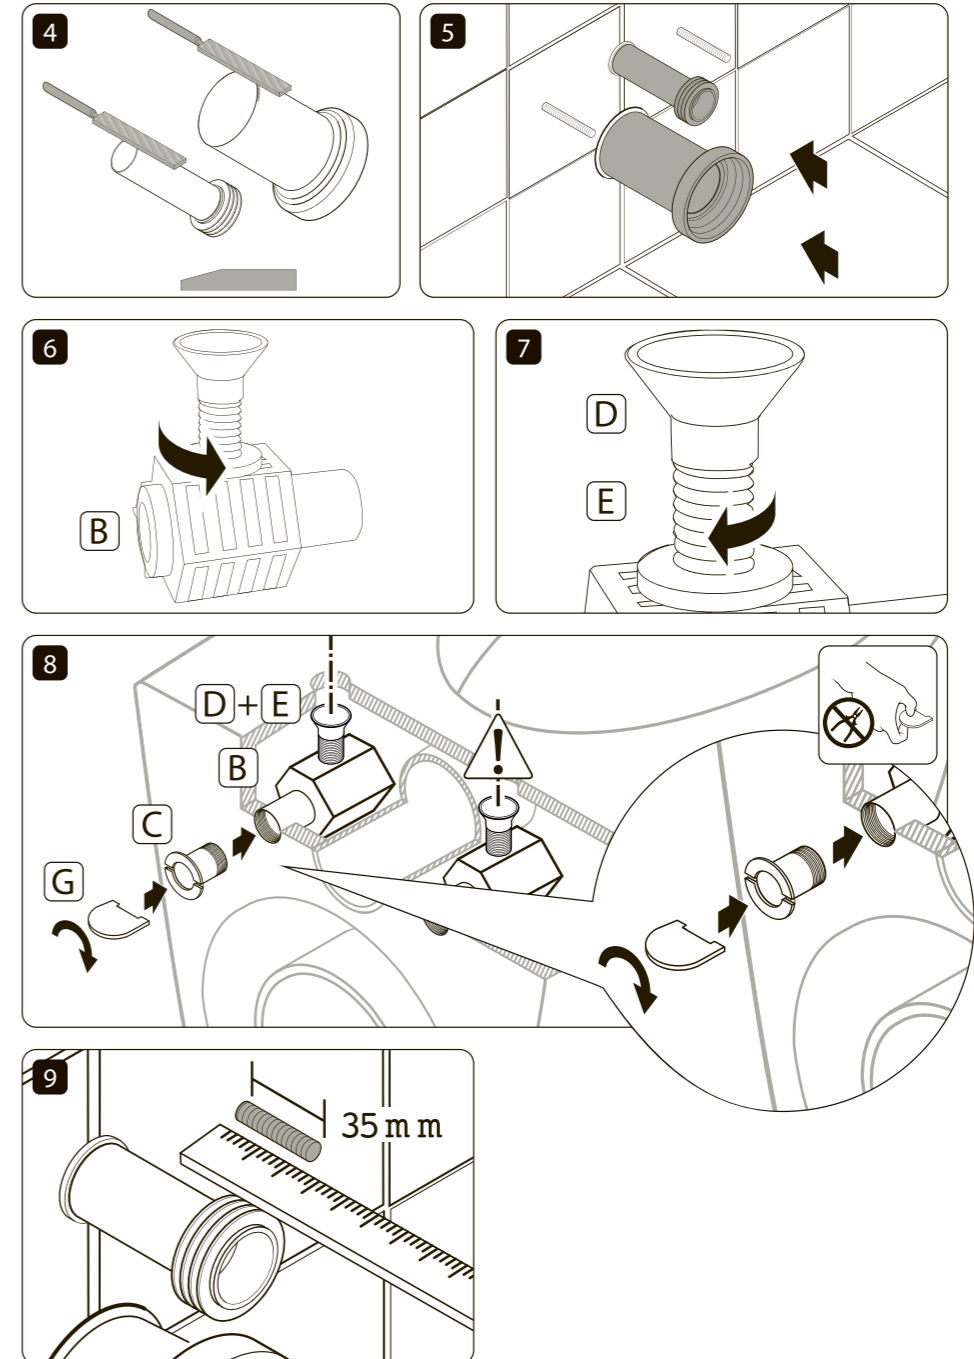

## ASSEMBLY INSTRUCTIONS INSTRUCCIONES DE MONTAJE / INSTRUCTIONS DE MONTAGE

### 1. Installation Drawing / Cotas de instalación / Dimensions d'installation

- INSTALL. MEASURES WITH PVC BEND / MEDIDAS CON CODO PVC / MESURES D'INSTALLATION AVEC COUDE EN PVC

## 1.1. Pan Installation / Instalación de la taza / Montage de la cuvette

SEAT INSTALLATION / INSTALACIÓN DEL ASIENTO / MONTAGE DU SIÈGE

FUTUR BATH

[www.futurbath.com](http://www.futurbath.com)